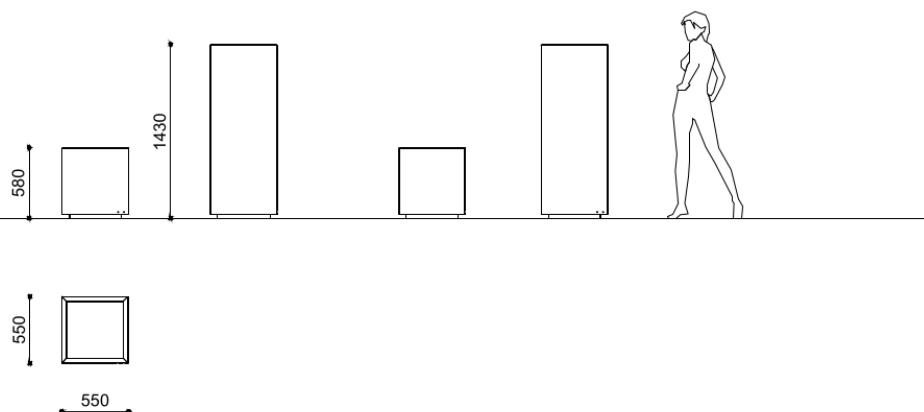

Dahlia 1

DAHLIA fioriera acciaio corten 550x550 H=580

Codice variante: 0300485

Dimensioni e peso: Length 550mm
Height 580mm
Weight 31kg

Materiali: struttura: acciaio corten
zoccolo: acciaio Inox

Finiture: NO

Color:
NO

Fissaggio: Appoggio

Accessori: Targa liscia in inox satinato per
Dahlia/Lounge

Disegno tecnico:

metalco.it
info@metalco.it